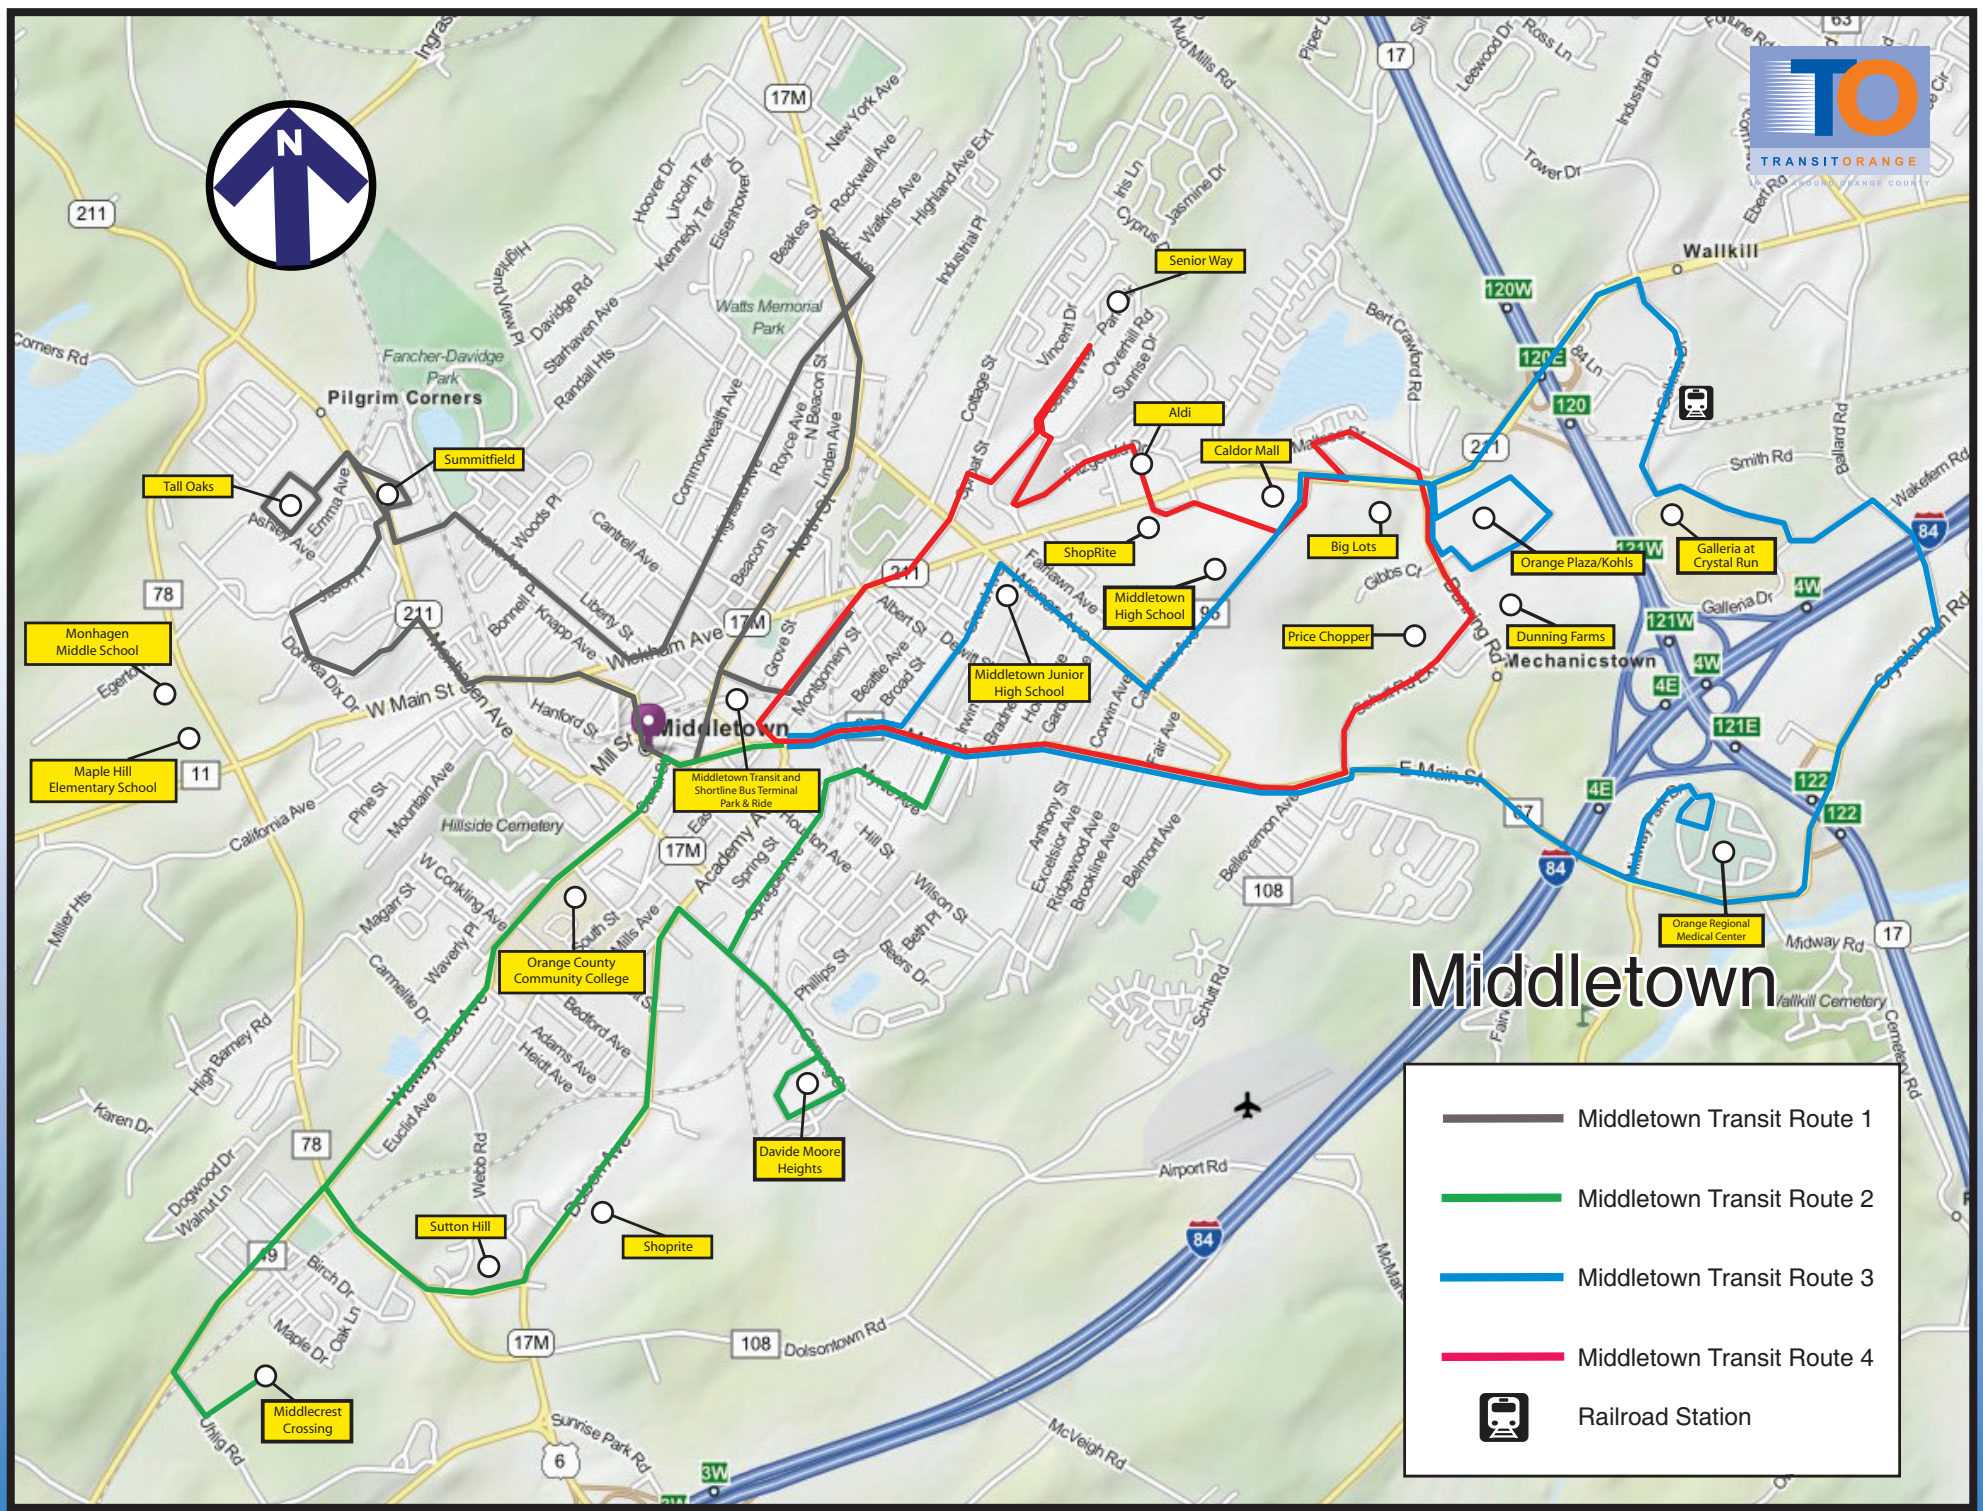

Los pasajeros pueden permanecer en este autobus de ruta 4, o transferir de forma gratuita a la ruta 2

**Walmart/Kohls esta es una zona de la estacion de transito y se sirve por Wallkill Shuttle, Warwick Shuttle, Middletown Transito y Shortline (The Main Line).

Route 2 David Moore Heights - Shoprite (Dolson Ave)
Middlecrest Crossing - Amchir - OCCC

Railroad Avenue Terminal	Ridge St. at Myrtle Ave.	David Moore Heights	Shoprite Dolson Ave.	Sutton Hill	74 & 76 Uhlig Rd.	Store at Amchir	OCCC	Railroad Avenue Terminal
7:00	7:04	----	7:10	7:13	7:18	7:20	7:25	7:30
7:30	7:34	7:41	7:46	7:51	7:56	7:59	8:03	8:15
8:45	8:49	8:56	9:01	9:06	9:11	9:14	9:18	9:30
10:00	10:04	10:11	10:16	10:21	10:26	10:29	10:33	10:45
11:15	11:19	11:26	11:31	11:36	11:41	11:44	11:48	12:00
12:30	12:34	12:41	12:46	12:51	12:56	12:59	1:03	1:15
1:45	1:49	1:56	2:01	2:06	2:11	2:14	2:18	2:30
3:00	3:04	3:11	3:16	3:21	3:26	3:29	3:33	3:45
4:15	4:19	4:26	4:31	4:36	4:41	4:44	4:48	5:00
5:00	5:04	----	5:10	5:13	5:18	5:20	5:25	5:30

Los Pasajeros pueden permanecer en este autobus de ruta 1, o transferir de forma gratuita a la ruta 3

Route 4 Senior Way - Aldi - Shoprite (211)
Price Chopper

Railroad Avenue Terminal	Senior Way	Aldi	Shoprite 211	Big Lots	Mdtn Medical	Price Chopper	Railroad Avenue Terminal
8:15	8:22	8:25	8:27	8:30	8:32	8:33	8:45
9:30	9:37	9:40	9:42	9:45	9:47	9:48	10:00
10:45	10:52	10:55	10:57	11:00	11:02	11:03	11:15
12:00	12:07	12:10	12:12	12:15	12:17	12:18	12:30
1:15	1:22	1:25	1:27	1:30	1:32	1:33	1:45
2:30	2:37	2:40	2:42	2:45	2:47	2:48	3:00
3:45	3:52	3:55	3:57	4:00	4:02	4:03	4:15

HORARIOS ESTAN SUJETOS A CAMBIO.

Middletown

-  Middletown Transit Route 1
-  Middletown Transit Route 2
-  Middletown Transit Route 3
-  Middletown Transit Route 4
-  Railroad Station